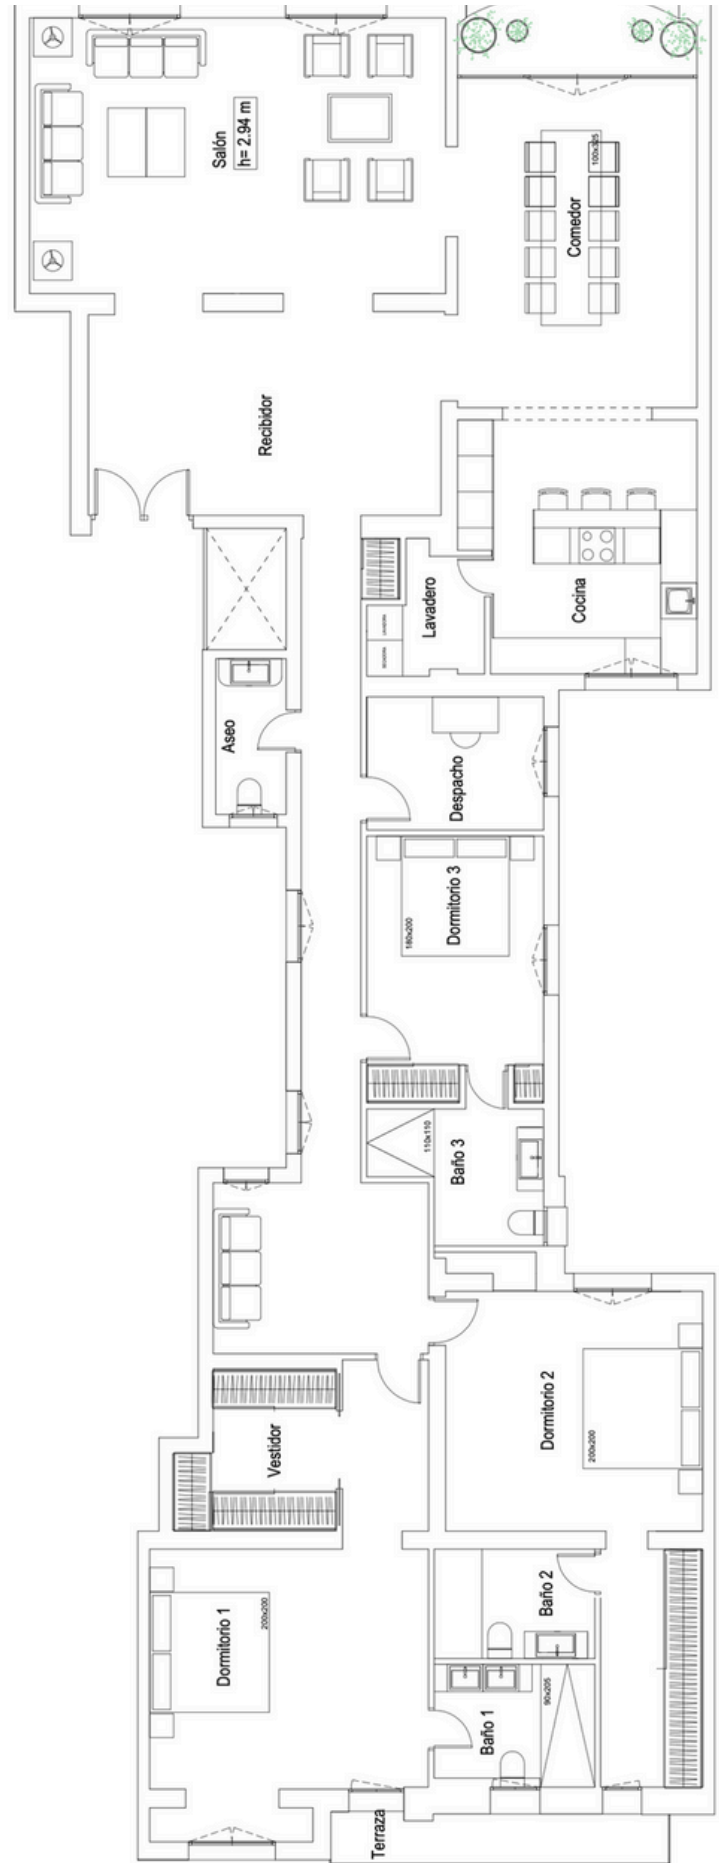

THE
NEW
MAD

LUXURY REAL ESTATE

LUXURY REAL ESTATE

AYALA

Barrio de Salamanca, Recoletos

- 323 m2
- 3 habitaciones
- 4 baños
- Cuarta planta
- Vestidor
- Lavandería
- Terraza

PRECIO: 5.850.000€

THE NEW MAD